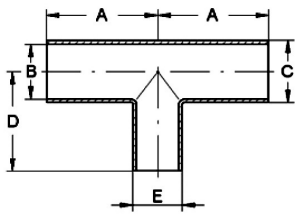

Aseptic fittings for Orbital welding DIN 11865

Art.No

EUR

Art.No

EUR

Reducing T-piece DIN, H2

DN	A	B	C	D	E			AISI316L-1.4435	
40-32	60	38	41	60	35			475071	Enquiry
50-15	80	50	53	80	19			475034	Enquiry
50-20	80	50	53	80	23			475035	Enquiry
50-25	80	50	53	80	29			475072	Enquiry
50-32	80	50	53	80	35			475073	Enquiry
50-40	80	50	53	80	41			475074	Enquiry
65-25	105	66	70	80	29			475075	Enquiry
65-32	105	66	70	80	35			475076	Enquiry
65-40	105	66	70	80	41			475077	Enquiry
65-50	105	66	70	80	53			475078	Enquiry
80-40	130	81	85	105	41			475081	Enquiry
80-50	130	81	85	105	53			475082	Enquiry
80-65	130	81	85	105	70			475083	Enquiry
100-50	155	100	104	130	53			475084	Enquiry
100-65	155	100	104	130	70			475085	Enquiry
100-80	155	100	104	130	85			475086	Enquiry
125-65	187,5	125	129	155	70			475087	Enquiry
125-80	187,5	125	129	155	85			475088	Enquiry
125-100	187,5	125	129	155	104			475089	Enquiry
150-80	225	150	154	187,5	85			475090	Enquiry
150-100	225	150	154	187,5	104			475091	Enquiry
150-125	225	150	154	187,5	129			475092	Enquiry
200-100	300	200	204	225	104			475093	Enquiry
200-125	300	200	204	225	129			475094	Enquiry
200-150	300	200	204	225	154			475095	Enquiry