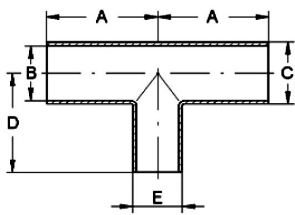

Reducing T-piece ASME, H2

DN	A	B	C	D	E			AISI316L-1.4435	
3/4"-1/2"	50,8	15,75	19,05	50,8	12,7			484305	Enquiry
1"-1/2"	54	22,1	25,4	54	12,7			484306	Enquiry
1"-3/4"	54	22,1	25,4	54	19,05			484307	Enquiry
1,5"-3/4"	60,3	34,8	38,1	60,3	19,05			484308	Enquiry
1,5"-1"	60,3	34,8	38,1	60,3	25,4			484316	Enquiry
2"-1"	73	47,5	50,8	66,7	25,4			484318	Enquiry
2"-1,5"	73	47,5	50,8	66,7	38,1			484319	Enquiry
2,5"-1"	79,4	60,2	63,5	73	25,4			484309	Enquiry
2,5"-1,5"	79,4	60,2	63,5	73	38,1			484320	Enquiry
2,5"-2"	79,4	60,2	63,5	73	50,8			484321	Enquiry
3"-1,5"	85,7	72,9	76,2	79,4	38,1			484322	Enquiry
3"-2"	85,7	72,9	76,2	79,4	50,8			484323	Enquiry
3"-2,5"	85,7	72,9	76,2	79,4	63,5			484324	Enquiry
4"-2"	104,8	97,38	101,6	98,4	50,8			484310	Enquiry
4"-2,5"	104,8	97,38	101,6	98,4	63,5			484325	Enquiry
4"-3"	104,8	97,38	101,6	98,4	76,2			484326	Enquiry
6"-4"	142,9	146,86	152,4	130,2	101,6			484311	Enquiry